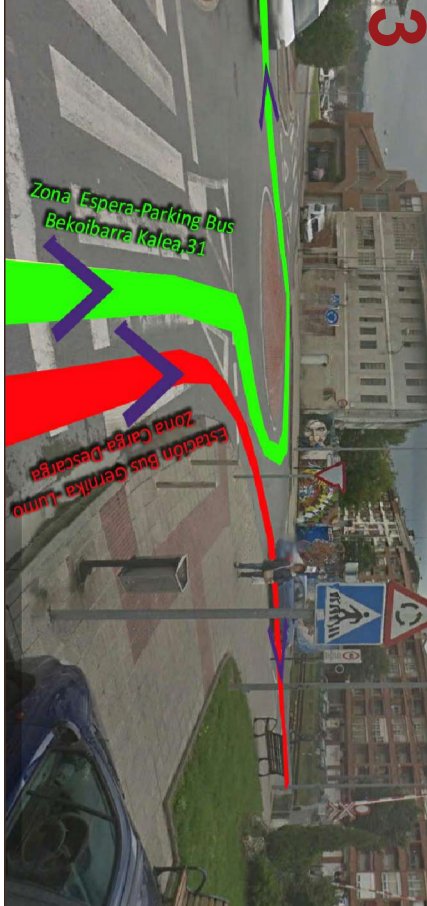

ENTRADA desde Bilbao

1 Estación Bus Gernika-Lumo
Iparragirre, 16
Zona Carga - Descarga Pasajeros

Latitud: 43.313674
Longitud: -2676943

3

2

4

Bermeo

Lekeitio / Bilbao