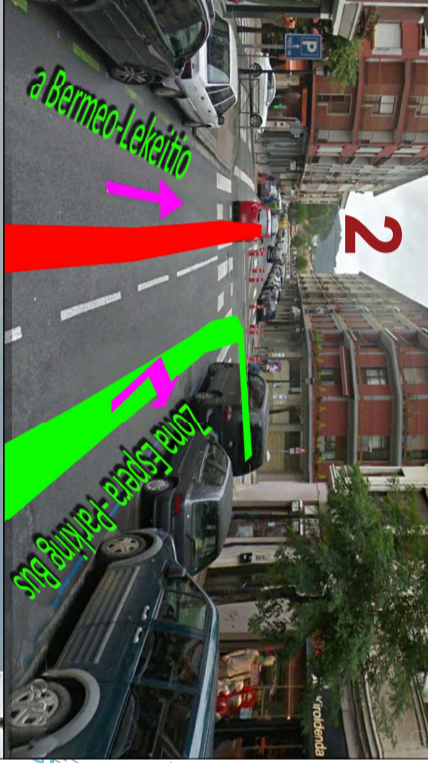

ENTRADA desde Bilbao

1 Estación Bus Gernika-Lumo
Iparragirre, 16
Zona Carga - Descarga Pasajeros

Latitud: 43.313674
Longitud: -2676943

3

2

4

Bermeo

Lekeitio / Bilbao